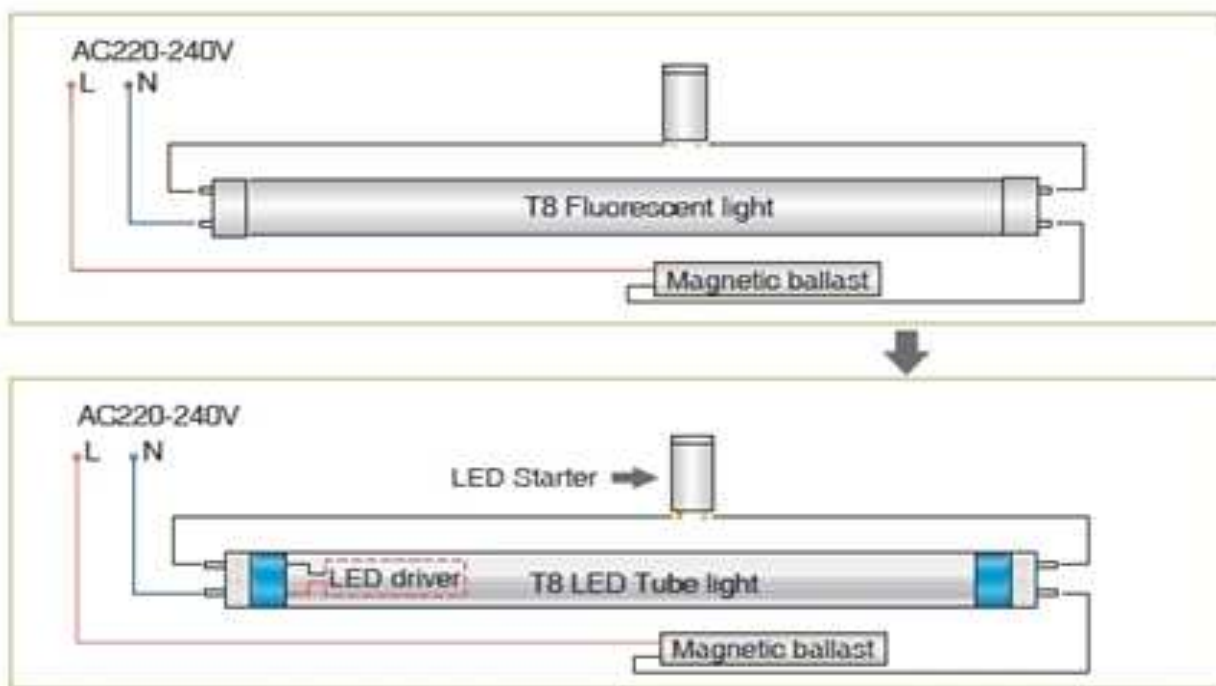

luminosità LED: vedi tabella con 5000K (possibili anche CCT a 3/4/6000K)

Efficienza LED: vedi tabella **Numero LED:** SMD2835 vedi tabella

CRI Resa Cromatica: >82 **Fattore di Potenza:** >0,95 **Ottica:** 120°

Tempo di accensione: < 0,55 sec.

Tipo Driver: TUV Isolato o NON-Isolato a richiesta del cliente.

Schermo Ottico: conforme alle attuali norme e leggi in vigore, in materia di inquinamento luminoso; esente da rischio fotobiologico

Articolo	Watt	AC	Dim. mm	Flusso Lum.	Fascio L.	n° Led	finitura
TABIT 060 EL	10W	230V	600 x 26	1250 Lm	120°	72	Argento + Alluminio/PC
TABIT 090 EL	12W	230V	900 x 26	1490 Lm	120°	84	Argento + Alluminio/PC
TABIT 120 EL	18W	230V	1200 x 26	2150 Lm	120°	144	Argento + Alluminio/PC
TABIT 120 PRO	20W	230V	1200 x 26	2450 Lm	120°	168	Verde + Alluminio/PC
TABIT 120 HB	18W	230V	1200 x 26	2590 Lm	120°	208	Azzurro + Alluminio/PC
TABIT 120 LUX	20W	230V	1200 x 26	2890 Lm	120°	221	Arancio + Alluminio/PC
TABIT 150 EL	22W	230V	1500 x 26	2690 Lm	120°	180	Argento + Alluminio/PC
TABIT 150 PRO	25W	230V	1500 x 26	3190 Lm	120°	192	Verde + Alluminio/PC
TABIT 150 HB	30W	230V	1500 x 26	3690 Lm	120°	216	Azzurro + Alluminio/PC
TABIT 150 LUX	30W	230V	1500 x 26	4390 Lm	120°	364	Arancio + Alluminio/PC

Schema di cablaggio

Istruzioni di installazione